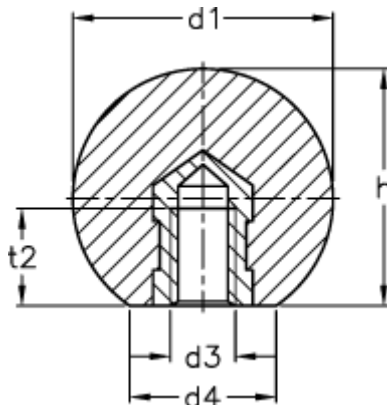

Varenummer: 20129410RT
Beskrivelse: E+G Kugleknop DIN 319-KU-20-M5-E-RT

Mål

$d1$	= 20
$d3$	= M5
$d4$ ca.	= 12
h	= 18.0
$t2$ min.	= 7.5